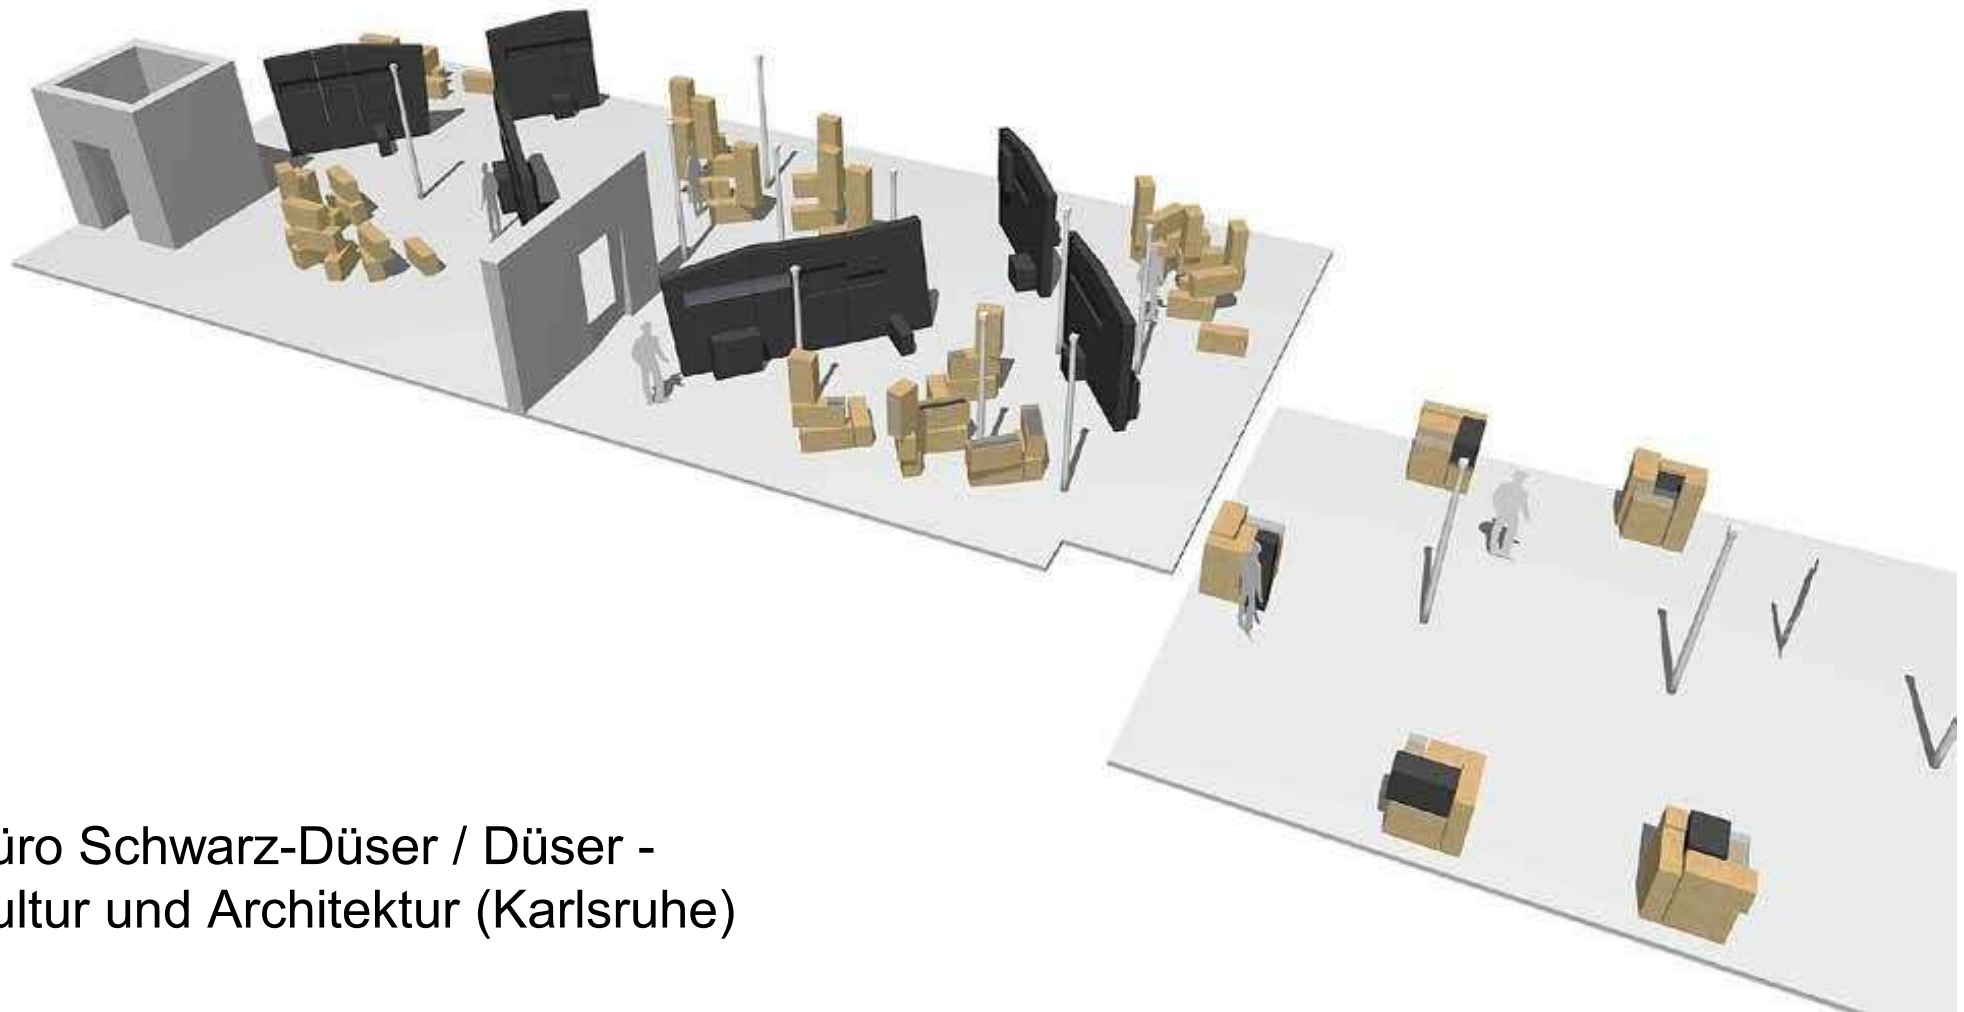

Die konkrete Umsetzung in der KZ-Gedenkstätte Osthofen: Ausstellungs-Design

Büro Schwarz-Düser / Düser -
Kultur und Architektur (Karlsruhe)